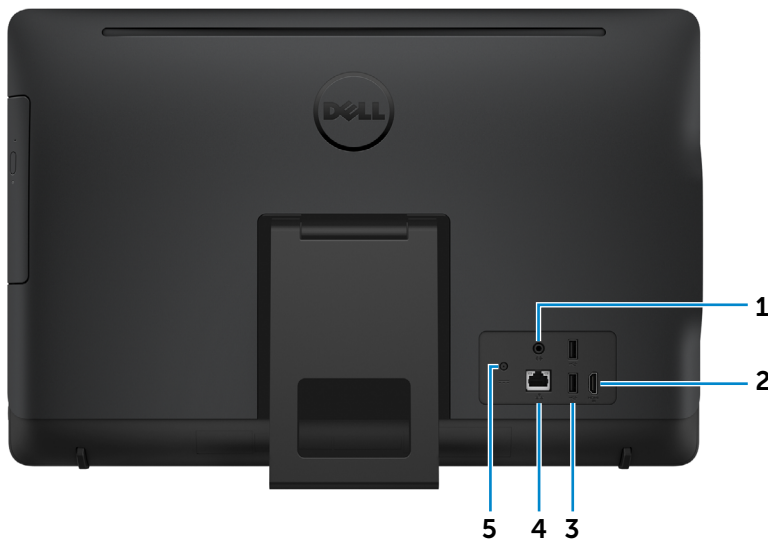

POZNÁMKA: V časti Možnosti napájania môžete prispôsobiť činnosť tlačidla napájania. Viac informácií nájdete v časti *Ja a môj Dell* na adrese www.dell.com/support.

Predná strana

Vľavo

Vpravo

Zozadu

Sklon

Zozadu

1 Port pre zvukový výstup

Služi na pripojenie zariadení na zvukový výstup, ako sú reproduktory, zosilňovače atď.

2 HDMI vstup

Služi na pripojenie hracej konzoly, prehrávača Blu-ray alebo iných zariadení s výstupným rozhraním HDMI.