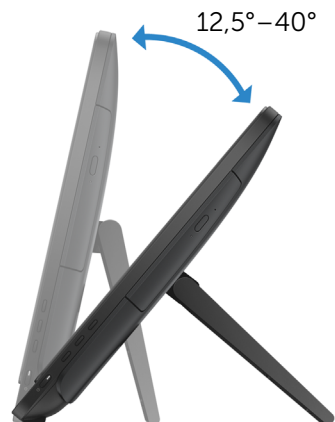

Dve kontrolné svetlá vedľa konektora indikujú stav pripojenia a aktivitu siete.

5 Port napájacieho adaptéra

Pripojenie napájacieho adaptéra kvôli napájaniu vášho počítača.

Predná strana

Vľavo

Vpravo

Zozadu

Sklon

Sklon

Výklopný stojan

Podstavec

Rozmery a hmotnosť

Výška 317,64 mm (12,51")

Šírka 480,52 mm (18,92")

Hĺbka:

Dotyková obrazovka 33,12 mm (1,30")